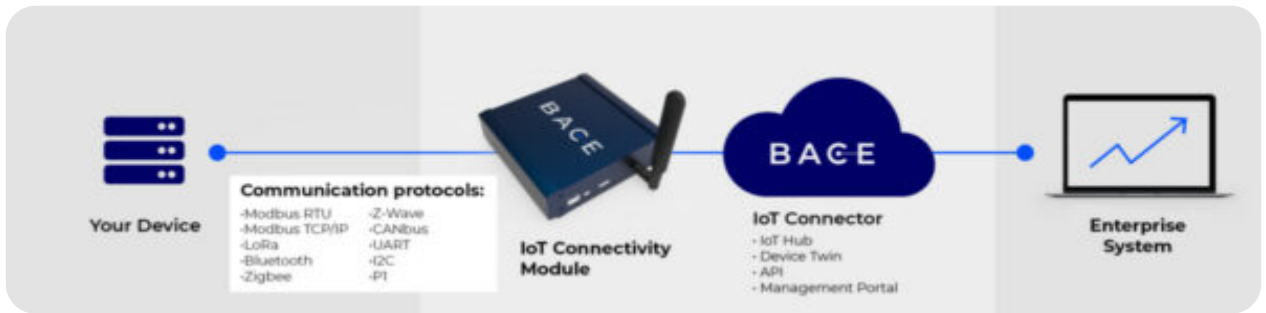

Aangemaakt: 01-01-1970

BACE IoT

Henk Schwietert
Sarphatistraat 638
1018 AV

info@evalan.com
www.bace-iot.com
+31207790344

De Challenge

Door machines, apparatuur, apparaten, sensoren en andere activa met de cloud te verbinden, kunnen gegevens worden verzameld en wordt digitale transformatie voortgestuwd. Bedrijven omarmen datagedreven besluitvorming, of in ieder geval dataondersteunde besluitvorming. Met deze data kunnen ze uitval verminderen, de service verbeteren, turn-arounds versnellen, waarde creëren en nieuwe businessmodellen introduceren. Initiatieven die connectiviteit mogelijk maken, stuiten vaak op obstakels. De eerste obstakels komen aan het licht in de selectiefase, terwijl andere zich voordoen in de prototyping-, test-, uitrol- en opschalingsfase. In de praktijk mislukken veel van deze IoT-projecten of lopen ze vast in de pilots.

De Solution

BACE stelt bedrijven in staat om hun bedrijfsmiddelen in slechts enkele weken aan te sluiten op hun bedrijfssystemen. Het is een geharde, schaalbare, kosteneffectieve, veilige, toekomstbestendige IoT-connector. BACE bestaat uit een Hardware Module en een Cloud Applicatie, die volledig geïntegreerd zijn. De hardwaremodule kan met een groot aantal protocollen op de Asset worden aangesloten - bedraad of draadloos. In de Cloud kunnen gegevens worden opgehaald en verzonden via een RESTful API. Daartussenin regelt BACE alles, inclusief gegevensoverdracht via het 2G-, 4G- of 5G-mobiele netwerk. BACE biedt wereldwijde dekking.

De Businesscase

BACE can be used during all phases of the Digital Transformation Process: in a Prototype created to assess the potential of IoT; in a Pilot during which the end-to-end functionalities can be tested and ROI can be confirmed; in a full-scale Implementation as a foundation for successful growth of the IoT solution. BACE is available in different packages – commercial models include SAAS and Licensing to alleviate concerns of vendor lock-in.